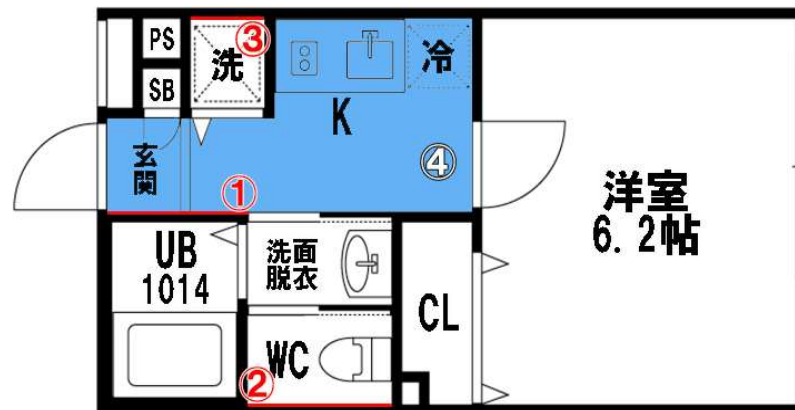

REVE STAGE 室内仕様一覧

床(フローリング)

▲1F ビンテージオーク

▲2F カラードウッド

▲3F パウダーオーク

▲4F パルガンカオーク

室内ドア

▲1・4F スモークグレー

▲2・3F ネオホワイト

④キッチン天井(アクセントクロス)

▲1・4F ネイビーブルー

▲2・3F グレージュ

▲Atype ▼Btype

③洗濯機置き場(アクセントクロス)

▲1・4F ネイビータイル

▲2・3F オフホワイトタイル